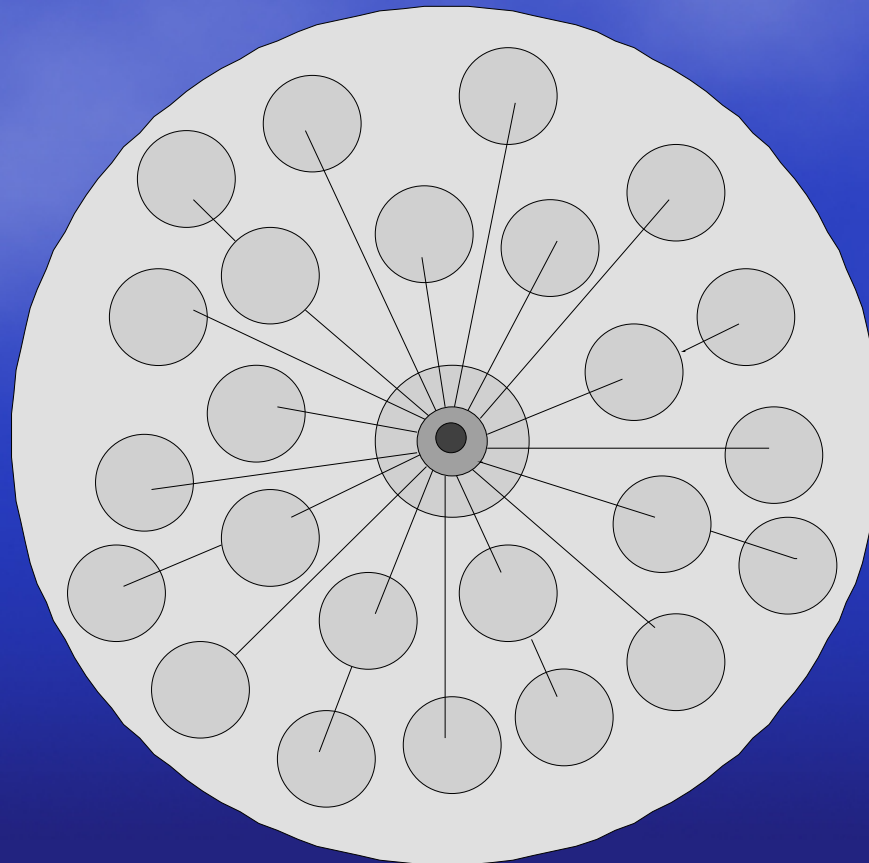

Thema 17

Modelle der Gemeinde

Verschiedene Gemeindemodelle

1. Mega- Church (USA, Südamerika, Südkorea)
2. Seeker friendly Church (Bill Hybles – Willow Creek)
3. The purpose driven Church (Rick Warren - Saddleback Church)
4. Emerging Church (Postmoderne/ Ryan Bolger und Eddie Gibbs)
5. Missional Church (Michael Frost, Alan Hirsch)
6. Das Hauskirchenmodell (USA, EU, Neuseeland, Australien, etc.)
7. Organische Gemeinde (z.B. Neil Cole – LTG)
8. Netzwerk einfacher Gemeinden (Dick Scoggins, Floyd McClung)

Grundformen von Gemeinde auf drei Ebenen

1. Die Gemeinde im Haus (*im oikos*)
2. Die Gemeinde in der Stadt (*lokal*)
3. Die universale Gemeinde (*weltweit*)

Die klassische Gemeinde

Die Zellgemeinde

Das Netzwerk einfacher Gemeinden

Die Mischwald-Theorie

The image shows a lush, dense tropical forest. In the foreground, there are large, dark green ferns and other tropical plants. The middle ground is filled with tall, slender trees with light-colored bark. The background is a thick canopy of green leaves, with some sunlight filtering through. The overall scene is vibrant and natural.